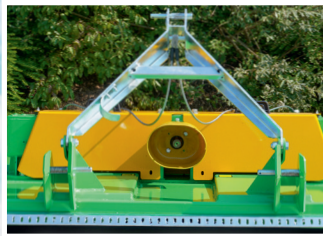

BROYEURS

LA POLYVALENCE À TOUTE ÉPREUVE !

Système de hauteur de coupe réglable sur 8 positions

Système d'attelage flottant permettant un suivi fidèle des reliefs du terrain

Conception intelligente pour une coupe de qualité

Large panel de dispositifs de sécurité

SCAN ME