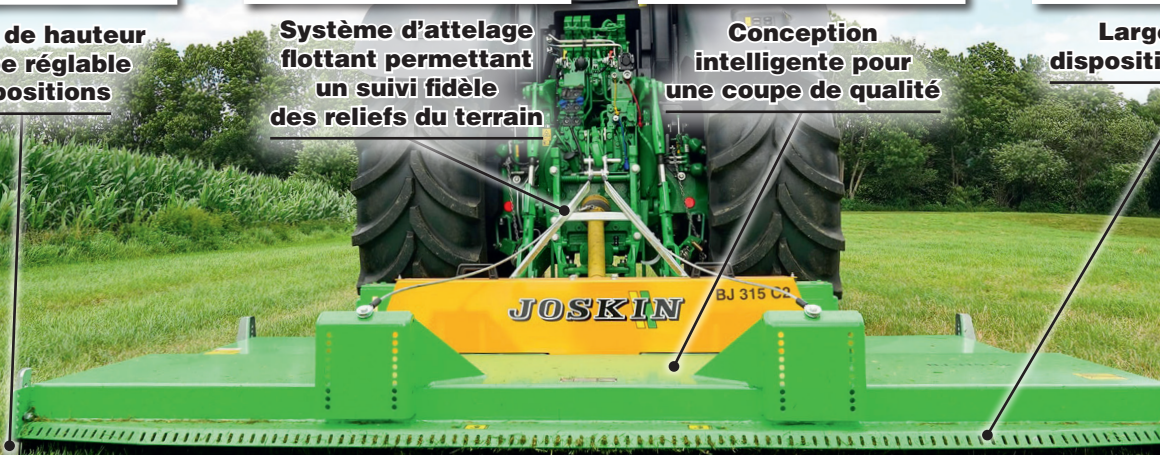

BROYEURS

LA POLYVALENCE À TOUTE ÉPREUVE !

Système de hauteur de coupe réglable sur 8 positions

Système d'attelage flottant permettant un suivi fidèle des reliefs du terrain

Conception intelligente pour une coupe de qualité

Large panel de dispositifs de sécurité

SCAN ME