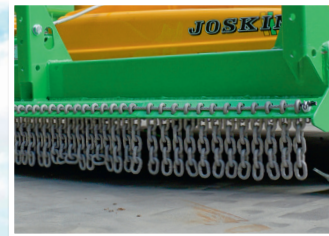

BROYEURS

LA POLYVALENCE À TOUTE ÉPREUVE !

Système de hauteur de coupe réglable sur 8 positions

Système d'attelage flottant permettant un suivi fidèle des reliefs du terrain

Conception intelligente pour une coupe de qualité

Large panel de dispositifs de sécurité

SCAN ME